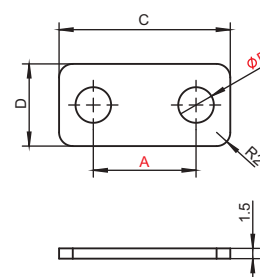

双齿平垫 Single Hole Shim

型材
SUS Tube
钢管

支架
模组

货号(PN)	型号(Model)	A(mm)	B(mm)	C(mm)	重量(Weight)
1.Y03853	PTS-M4	4.5	7	0.45	0.07g
1.Y03852	PTS-M5	5.5	9	0.55	0.17g
1.Y03854	PTS-M6	6.5	10	0.65	0.20g

快换
Quick Changer

双孔平垫 Double Holes Shim

夹具
组件

气动
剪刀

货号(PN)	型号(Model)	A(mm)	B(mm)	C(mm)	D(mm)	重量(Weight)
4.Y00522	PTD-M4P8	8	4.5	16	12	1.8g
4.Y00523	PTD-M5P10	10	5.5	20	12	2.2g
4.Y00524	PTD-M5P15	15	5.5	25	12	2.5g
4.Y00525	PTD-M5P17	17	5.5	25	12	3.0g
4.Y00526	PTD-M5P22	22	5.5	32	12	3.3g
4.Y00527	PTD-M5P25	25	5.5	35	12	3.5g