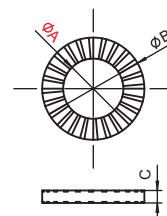

双齿平垫 Single Hole Shim

型材
SUS Tube
钢管

支架
模组

货号(PN)	型号(Model)	A(mm)	B(mm)	C(mm)	重量(Weight)
1.Y03853	PTS-M4	4.5	7	0.45	0.07g
1.Y03852	PTS-M5	5.5	9	0.55	0.17g
1.Y03854	PTS-M6	6.5	10	0.65	0.20g

快换
Quick Changer

双孔平垫 Double Holes Shim

夹具
组件

气动
剪刀

货号(PN)	型号(Model)	A(mm)	B(mm)	C(mm)	D(mm)	重量(Weight)
4.Y00522	PTD-M4P8	8	4.5	16	12	1.8g
4.Y00523	PTD-M5P10	10	5.5	20	12	2.2g
4.Y00524	PTD-M5P15	15	5.5	25	12	2.5g
4.Y00525	PTD-M5P17	17	5.5	25	12	3.0g
4.Y00526	PTD-M5P22	22	5.5	32	12	3.3g
4.Y00527	PTD-M5P25	25	5.5	35	12	3.5g