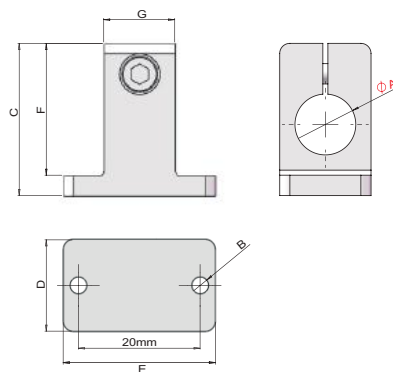

传感器支架 Sensor Bracket

货号(PN)	型号(Model)	重量(Weight)
7.Y00070	SMBJ1-5	9g

货号(PN)	型号(Model)	重量(Weight)
7.Y00071	SMBJ2-6	12g

夹具支架 Chuck Bracket

货号(PN)	型号(Model)	A	B	C	D	E	F	G	重量(Weight)
7.Y00072	SMBT5-8	Ø8	M4	25	12	27	22	12	10g
7.Y00073	SMBT5-12	Ø12	M4	30	18	30	26	14	19g