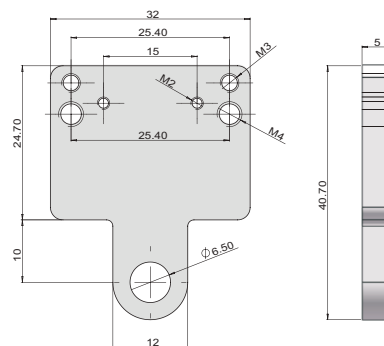

传感器支架 Sensor Bracket

货号(PN)	型号(Model)	重量(Weight)
7.Y00070	SMBJ1-5	9g

货号(PN)	型号(Model)	重量(Weight)
7.Y00071	SMBJ2-6	12g

夹具支架 Chuck Bracket

货号(PN)	型号(Model)	A	B	C	D	E	F	G	重量(Weight)
7.Y00072	SMBT5-8	Ø8	M4	25	12	27	22	12	10g
7.Y00073	SMBT5-12	Ø12	M4	30	18	30	26	14	19g

型材 / SUS Tube

支架模组

快换

夹具组件

气动剪刀

真空组件

附件