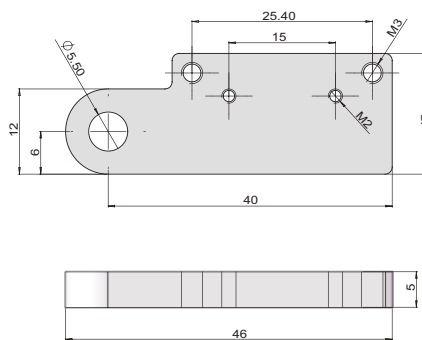

传感器支架 Sensor Bracket

货号(PN)	型号(Model)	重量(Weight)
7.Y00070	SMBJ1-5	9g

货号(PN)	型号(Model)	重量(Weight)
7.Y00071	SMBJ2-6	12g

夹具支架 Chuck Bracket

货号(PN)	型号(Model)	A	B	C	D	E	F	G	重量(Weight)
7.Y00072	SMBT5-8	Ø8	M4	25	12	27	22	12	10g
7.Y00073	SMBT5-12	Ø12	M4	30	18	30	26	14	19g

型材 / SUS Tube

支架模组

快换

夹具组件

气动剪刀

真空组件

附件